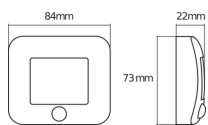

Scheda tecnica Ledvance LED Luce notturna
Hall Nightlux Argento 0.25W - 840