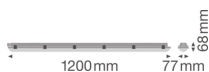

Scheda tecnica Ledvance Stagna LED Stagna Value 40W 4800lm - 840 Bianco Freddo | 120cm

[Visualizza il prodotto](#)

Dati tecnici

SKU	236361
EAN	4058075300828
Marca	Ledvance
Nome del fabbricante	DP VAL 1200 40W/4000K IP65
Garanzia Totale di Lampadadiretta	3 anni
Vita Media Utile (ora)	50000
D-Mark	Sì

Informazioni tecniche

Tecnologia	LED Integrato
Voltaggio (V)	220-240
Dimmerabile	Non dimmerabile
Colore Chiaro	Bianco
Codice Colore	840 Bianco Freddo
Colore della Luce (Kelvin)	4000 Bianco Freddo
Indice di Resa Cromatica (Ra)	80-89 - Buona resa cromatica
Impostazione del Colore	Colore unico
Efficienza (Lm/W)	120
Fattore Potenza	>0.90
Lampadina inclusa	Sì
Lunghezza	120cm
Tipo di Prodotto	Reglette Stagne LED

Dimensioni

Lunghezza (mm)	1208
Larghezza (mm)	83
Altezza (mm)	70

Informazioni sul sensore

Tipo di sensore	Nessun sensore
-----------------	----------------

Perché scegliere Lampadadiretta?

-  **Specialista** dell'illuminazione
-  Piani di illuminazione **personalizzati**
-  Fino a **7 anni** di garanzia
-  Resi facili entro **14 giorni**