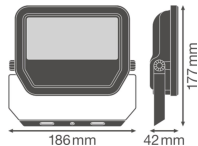

Scheda tecnica Ledvance Proiettore LED GEN 3 Bianca 30W 3600lm 100D - 840 Bianco Freddo | IP65 - Simmetrico

[Visualizza il prodotto](#)

Dati tecnici

SKU	239577
EAN	4058075421165
Marca	Ledvance
Nome del fabbricante	FL PFM 30 W 4000 K SYM 100 WT
Garanzia Totale di Lampadadiretta	5 anni
Vita Media Utile (ora)	70000

Informazioni tecniche

Tecnologia	LED Integrato
Voltaggio (V)	220-240
Dimmerabile	Non dimmerabile
Codice Colore	840 Bianco Freddo
Colore della Luce (Kelvin)	4000 Bianco Freddo
Indice di Resa Cromatica (Ra)	80-89 - Buona resa cromatica
Colore Chiaro	Bianco
Impostazione del Colore	Colore unico
Efficienza (Lm/W)	120
Angolo del Fascio luminoso (gradi)	100
Fattore Potenza	>0.90
Tipo di Prodotto	Proiettori LED

Dettagli sulla plafoniera

Montaggio	Superficie
Connessione Infisso	Cavo, 3 poli
Copertura Ottica	Vetro
Distribuzione Luminosità	Simmetrico
Protezione da solidi e liquidi	IP65
Protezione da impatti	IK07 - 2 Joule
Temperatura di Lavoro	-30 to +50
Colore dell'Apparecchio	Bianco
Alloggiamento	Alluminio
Colore del Rivestimento	Bianco
Product Serie	Performance

Dimensioni

Lunghezza (mm)	177
Larghezza (mm)	186
Altezza (mm)	42

Informazioni sul sensore

Tipo di sensore	Nessun sensore
-----------------	----------------

Perché scegliere Lampadadiretta?

-  **Specialista** dell'illuminazione
-  Piani di illuminazione **personalizzati**
-  Fino a **7 anni** di garanzia
-  Resi facili entro **14 giorni**