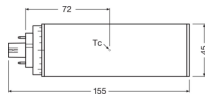

Scheda tecnica Osram Dulux-TE LED 16W 1620lm - 830 Luce Calda - | 4-Pin - Sostitutiva 32W

[Visualizza il prodotto](#)