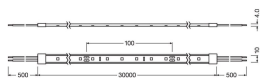

## Scheda tecnica Ledvance Strisce LED Value 27.5W 2740lm 24v - 840 Bianco Freddo | 30M/10mm

[Visualizza il prodotto](#)

### Informazioni tecniche

Tecnologia	LED
Voltaggio (V)	24
Dimmerabile	Non dimmerabile
Codice Colore	840 Bianco Freddo
Colore della Luce (Kelvin)	4000 Bianco Freddo
Colore Chiaro	Bianco
Indice di Resa Cromatica (Ra)	80-89 - Buona resa cromatica
Impostazione del Colore	Colore unico
Efficienza (Lm/W)	94
Protezione da solidi e liquidi	IP65
Tipo di Prodotto	Strisce LED

## Dimensioni

Lunghezza (mm)	30000
Larghezza (mm)	10
Altezza (mm)	4