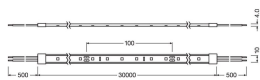

Scheda tecnica Ledvance Strisce LED Value 27.5W 2740lm 24v - 865 Luce Del Giorno | 30M/10mm

[Visualizza il prodotto](#)

Dati tecnici

SKU	251149
EAN	4058075597488
Marca	Ledvance
Nome del fabbricante	LED STRIP VALUE-600 30 meter reel -600/865/30/IP65
Garanzia Totale di Lampadadiretta	3 anni
Vita Media Utile (ora)	20000

Informazioni tecniche

Tecnologia	LED
Voltaggio (V)	24
Dimmerabile	Non dimmerabile
Codice Colore	865 Luce Del Giorno
Colore della Luce (Kelvin)	6500 Luce Del Giorno
Colore Chiaro	Bianco
Indice di Resa Cromatica (Ra)	80-89 - Buona resa cromatica
Impostazione del Colore	Colore unico
Efficienza (Lm/W)	94
Protezione da solidi e liquidi	IP65
Tipo di Prodotto	Strisce LED

Info prodotto

Led's per meter	60
Product Serie	LED STRIP VALUE-600 30 meter reel

Dimensioni

Lunghezza (mm)	30000
Larghezza (mm)	10
Altezza (mm)	4

Informazioni sul sensore

Tipo di sensore	Nessun sensore
-----------------	----------------