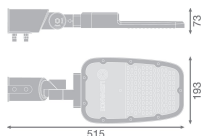

Scheda tecnica Ledvance Proiettore LED Area Medio Grigio 65W 8450lm 160x58D - 730 Luce Calda | IP66 - Simmetrico

[Visualizza il prodotto](#)

## Informazioni tecniche

Tecnologia	LED Integrato
Voltaggio (V)	220-240
Dimmerabile	Non dimmerabile
Codice Colore	730 Bianco Caldo
Colore della Luce (Kelvin)	3000 Bianco Caldo
Indice di Resa Cromatica (Ra)	70-79
Colore Chiaro	Bianco
Impostazione del Colore	Colore unico
Angolo del Fascio luminoso (gradi)	160x58
Fattore Potenza	>0.90
Tipo di Prodotto	Illuminazione pubblica e stradale LED

## Dimensioni

Lunghezza (mm)	513
Larghezza (mm)	73
Altezza (mm)	193