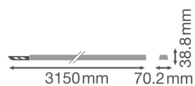

Scheda tecnica Ledvance Trusys Flex P Rail 3000mm 8P Bianca

[Visualizza il prodotto](#)

Dati tecnici

| | |
|-----------------------------------|------------------------------------|
| SKU | 246947 |
| EAN | 4058075781771 |
| Marca | Ledvance |
| Nome del fabbricante | TRUSYS FLEX P RAIL 3000 8P WT LEDV |
| Quantità confezione bulk | 4 |
| Garanzia Totale di Lampadadiretta | 5 anni |

Dimensioni

| | |
|----------------|------|
| Lunghezza (mm) | 3150 |
| Altezza (mm) | 38.8 |
| Larghezza (mm) | 70.2 |

Informazioni sul sensore

Tipo di sensore

Nessun sensore

Perché scegliere Lampadadiretta?