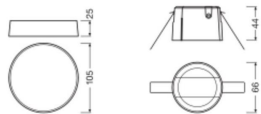

Scheda tecnica Ledvance Dali-2 Sensore Kit Per Montaggio Su Superficie

[Visualizza il prodotto](#)

Dati tecnici

SKU	250940
EAN	4058075843905
Marca	Ledvance
Nome del fabbricante	DALI-2 SENSORS CEILING MOUNTING KIT
Quantità confezione bulk	48
Garanzia Totale di Lampadadiretta	5 anni

Dimensioni

Altezza (mm)	44
Diametro (mm)	68

Informazioni sul sensore

Tipo di sensore	Interruttore crepuscolare
Capacità di Rilevamento (m)	40x5
Capacità di Rilevamento (gradi)	360

Perché scegliere Lampadadiretta?