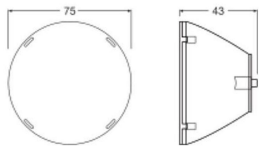

Scheda tecnica Ledvance Luce A Binario Riflettore Per 30W 36D

[Visualizza il prodotto](#)

Dati tecnici

SKU	256773
EAN	4099854616860
Marca	Ledvance
Nome del fabbricante	TRACKLIGHT SPOT REFLECTOR 30W 36DEG
Quantità confezione bulk	1
Garanzia Totale di Lampadadiretta	2 anni

Informazioni tecniche

Luce d'Emergenza	Senza luce di emergenza
Colore dell'Apparecchio	Trasparente
Tipo di Prodotto	Accessori - Binario LED

Dimensioni

Lunghezza (mm)	75
Altezza (mm)	43
Diametro (mm)	75

 **Specialista** dell'illuminazione  Piani di illuminazione **personalizzati**
Informazioni sul sensore