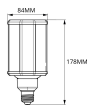

Scheda tecnica Philips TrueForce LED E27 HPL
Ghiaccio 25W 2900lm 360D - 740 Bianco Freddo |
Sostitutiva 80W

[Visualizza il prodotto](#)

Dati tecnici

SKU	229880
EAN	8718696687024
Marca	Philips
Nome del fabbricante	TForce LED HPL ND 29-25W E27 740 FR
Quantità confezione bulk	6
Garanzia Totale di Lampadadiretta	5 anni
Classe efficienza energetica	E
Vecchia classe efficienza energetica	A++
Vita Media Utile (ora)	50000

Informazioni tecniche

Tecnologia	LED
Tipo di Prodotto	E27 LED
Voltaggio (V)	220-240
Dimmerabile	Non dimmerabile
Attacco	E27
Codice Colore	740 Bianco Freddo
Colore della Luce (Kelvin)	4000 Bianco Freddo
Indice di Resa Cromatica (Ra)	70-79
Colore Chiaro	Bianco
Impostazione del Colore	Colore unico

Efficienza (Lm/W)	116
Tipo di sensore	Nessun sensore

Info prodotto

EOC8	68702400
Finitura lampada	Ghiaccio
Product Serie	TrueForce

Dimensioni

Altezza (mm)	178
Lunghezza (mm)	197
Diametro (mm)	84
Forma	Blocco