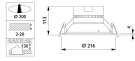

Scheda tecnica Philips Downlight LED Coreline DN130B 22W 2000lm 120D - 830 Luce Calda | 216mm - Dali Dimmerabile

[Visualizza il prodotto](#)

## Dimensioni

---

Altezza (mm)	113
Diametro (mm)	216