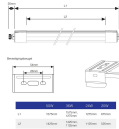

Scheda tecnica Noxion Reglette LED
Extrusion 36W 4200lm - 840 Bianco
Freddo | 160cm

[Visualizza il prodotto](#)

Dati tecnici

SKU	231984
EAN	8719157004022
Marca	Noxion
Nome del fabbricante	Noxion LED TL Waterproof Extrusion 36W 4000K 1600mm (1x58W eqv.)
Garanzia Totale di Lampadadiretta	4 anni
Vita Media Utile (ora)	35000

Informazioni tecniche

Tecnologia	LED Integrato
Voltaggio (V)	220-240
Dimmerabile	Non dimmerabile
Colore Chiaro	Bianco
Codice Colore	840 Bianco Freddo
Colore della Luce (Kelvin)	4000 Bianco Freddo
Indice di Resa Cromatica (Ra)	80-89 - Buona resa cromatica
Impostazione del Colore	Colore unico
Efficienza (Lm/W)	116.7
Fattore Potenza	>0.90
Lampadina inclusa	Sì
Compatibile per Esterni	Sì

Lunghezza	160cm
Tipo di Prodotto	Reglette Stagne LED

Dettagli sulla plafoniera

Connessione Infixso	Connessione a vite
Protezione da solidi e liquidi	IP66
Protezione da impatti	IK08 - 5 Joule
Temperatura di Lavoro	-15 to +45
Colore dell'Apparecchio	Grigio
Colore del Rivestimento	Grigio
Luce d'Emergenza	Senza luce di emergenza
Product Serie	Extrusion

Dimensioni

Lunghezza (mm)	1600
Larghezza (mm)	65
Altezza (mm)	65

Informazioni sul sensore

Tipo di sensore	Nessun sensore
-----------------	----------------

Perché scegliere Lampadadiretta?

-  **Specialista** dell'illuminazione
-  Piani di illuminazione **personalizzati**
-  Fino a **7 anni** di garanzia
-  Resi facili entro **14 giorni**