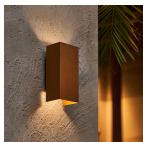

Scheda tecnica D'Lite Luce Da Parete
Aurora Aluminium Rame Up & Down
6.5W 500lm - 830-840 CCT | IP54

[Visualizza il prodotto](#)

Dati tecnici

SKU	258673
EAN	8719157075343
Marca	D'Lite
Nome del fabbricante	D'Lite Wall Light Aurora Aluminium Copper Up & Down 6.5W 500lm - 830-840 CCT IP54
Garanzia Totale di Lampadadiretta	2 anni
Vita Media Utile (ora)	30000