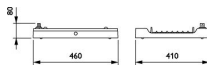

Scheda tecnica Philips Highbay LED GentleSpace BY480P 84W 13000lm 44D - 865 Luce del Giorno | IP65 - Dali Dimmerabile

[Visualizza il prodotto](#)