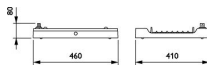

Scheda tecnica Philips Highbay LED GentleSpace BY482P 120W 17000lm 44D - 840 Bianco Freddo | IP65 - Dali Dimmerabile

[Visualizza il prodotto](#)