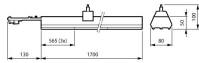

Scheda tecnica Philips LED Fila continua Coreline LL217X
79W 12000lm 84D - 840 Bianco Freddo | 1700mm - 7 poli -
Dali Dimmerabile

[Visualizza il prodotto](#)

Dati tecnici

SKU	239476
EAN	8719514107830
Marca	Philips
Nome del fabbricante	LL217X 120S/840 1x PSD WB 7x1.5 HE
Garanzia Totale di Lampadadiretta	5 anni
Vita Media Utile (ora)	50000

Dettagli sulla plafoniera

EOC8	10783000
Montaggio	Trunking
Connessione Infisso	Unità di collegamento a 7 poli
Protezione da solidi e liquidi	IP20
Protezione da impatti	IK02 - 0.20 Joule
Alloggiamento	Acciaio
Colore dell'Apparecchio	Bianco
Product Serie	LL217X

Dimensioni

Lunghezza (mm)	1700
Larghezza (mm)	80
Altezza (mm)	50

Informazioni sul sensore

Tipo di sensore	Nessun sensore
-----------------	----------------

Perché scegliere Lampadadiretta?

-  **Specialista** dell'illuminazione
-  Piani di illuminazione **personalizzati**
-  Fino a **7 anni** di garanzia
-  Resi facili entro **14 giorni**