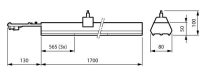

Scheda tecnica Philips LED Fila continua Coreline LL217X
50W 8000lm 120D - 840 Bianco Freddo | 1700mm - 7 poli -
Dali Dimmerabile

[Visualizza il prodotto](#)

Dati tecnici

SKU	239478
EAN	8719514107922
Marca	Philips
Nome del fabbricante	LL217X 80S/840 1x PSD O 7x2.5
Garanzia Totale di Lampadadiretta	5 anni
Vita Media Utile (ora)	50000

Dettagli sulla plafoniera

EOC8	10792200
Montaggio	Trunking
Connessione Infisso	Unità di collegamento a 7 poli
Protezione da solidi e liquidi	IP20
Protezione da impatti	IK02 - 0.20 Joule
Alloggiamento	Acciaio
Colore dell'Apparecchio	Bianco
Product Serie	LL217X

Dimensioni

Lunghezza (mm)	1700
Larghezza (mm)	80
Altezza (mm)	50

Informazioni sul sensore

Tipo di sensore	Nessun sensore
-----------------	----------------

Perché scegliere Lampadadiretta?

-  **Specialista** dell'illuminazione
-  Piani di illuminazione **personalizzati**
-  Fino a **7 anni** di garanzia
-  Resi facili entro **14 giorni**