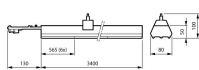

Scheda tecnica Philips LED Fila continua Coreline LL234X
97W 16000lm 84D - 840 Bianco Freddo | 3400mm - 7 poli -
Dali Dimmerabile

[Visualizza il prodotto](#)

Dati tecnici

SKU	239483
EAN	8719514107977
Marca	Philips
Nome del fabbricante	LL234X 160S/840 2x PSD WB 7x1.5 HE
Garanzia Totale di Lampadadiretta	5 anni
Vita Media Utile (ora)	50000

Dettagli sulla plafoniera

EOC8	10797700
Montaggio	Trunking
Connessione Infisso	Unità di collegamento a 7 poli
Protezione da solidi e liquidi	IP20
Protezione da impatti	IK02 - 0.20 Joule
Alloggiamento	Acciaio
Colore dell'Apparecchio	Bianco
Product Serie	LL234X

Dimensioni

Lunghezza (mm)	3400
Larghezza (mm)	80
Altezza (mm)	50

Informazioni sul sensore

Tipo di sensore	Nessun sensore
-----------------	----------------

Perché scegliere Lampadadiretta?

-  **Specialista** dell'illuminazione
-  Piani di illuminazione **personalizzati**
-  Fino a **7 anni** di garanzia
-  Resi facili entro **14 giorni**