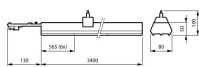

Scheda tecnica Philips LED Fila continua Coreline LL234X
100W 15000lm 120D - 840 Bianco Freddo | 3400mm - 7
poli - Dali Dimmerabile