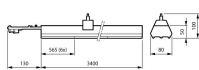

Scheda tecnica Philips LED Fila continua Coreline LL234X
100W 16000lm 84D - 840 Bianco Freddo | 3400mm - 7 poli
- Dali Dimmerabile