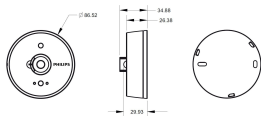

Scheda tecnica Philips Luminaria A Paretes OccuSwitch Senza fili Interact ready sensor

[Visualizza il prodotto](#)

Dati tecnici

SKU	250519
EAN	8720169260597
Marca	Philips
Nome del fabbricante	OCC 0101A/02 DL BP Sensor WH
Quantità confezione bulk	1
Garanzia Totale di Lampadadiretta	5 anni

Informazioni tecniche

Voltaggio (V)	220-240
Connessione Infisso	Morsetto a vite
Montaggio	Superficie
Tipo di Prodotto	Accessory - Sensor Smart

Info prodotto

Product Serie	OccuSwitch Wireless
---------------	---------------------

Dimensioni

Altezza (mm)	35
Diametro (mm)	87

Informazioni sul sensore

Tipo di sensore	Interruttore crepuscolare, Sensore di movimento
Capacità di Rilevamento (m)	5
Capacità di Rilevamento (gradi)	40-160
Impostazioni Sensor Time	30 sec - 30 min