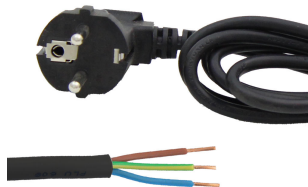

## Scheda tecnica Cavo Universale 2m

[Visualizza il prodotto](#)

### Dati tecnici

|                                   |  |
|-----------------------------------|--|
| SKU                               | 140004                                     |
| EAN                               | AL40004                                    |
| Marca                             | Lumi Parts                                 |
| Nome del fabbricante              | Cord primary 3 x 0.75 2 meter black + plug |
| Quantità confezione bulk          | 5  |
| Garanzia Totale di Lampadadiretta | 1 anno                                     |

### Informazioni tecniche

|                          |                               |
|--------------------------|-------------------------------|
| Vita Media Utile (ora)   | 0                             |
| Utilizzabile con lampade | Qualsiasi                     |
| Connessione Infixo       | Plug-in 230V                  |
| Colore dell'Apparecchio  | Nero                          |
| Colore del Rivestimento  | Nero                          |
| Tipo di Prodotto         | Accessori - Cavo e connettore |